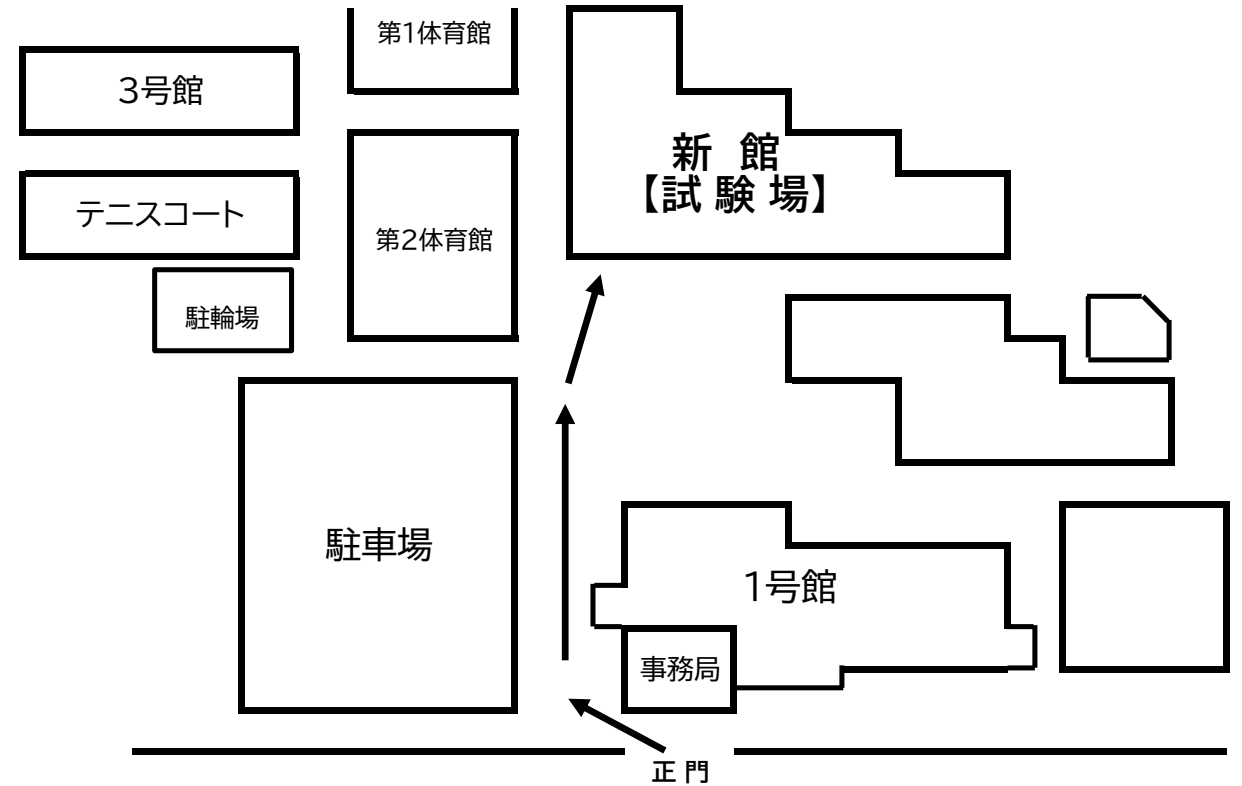

次ページに試験室案内図があります。

自分の該当する試験室を受験番号で確認し入室してください。

**合格発表**

2月17日(土)6:00~2月19日(月)15:00までの間、インターネット発表。  
また、2月17日(土)10:00~11:00、本校1号館図書館前にて掲示発表。  
☆ 電話等による問い合わせには応じられません。  
☆ 車でのご来場はご遠慮くださいますようお願いいたします。

**保護者・引率教員の皆様へ**

感染症予防の為、受験生以外は校内への立ち入りが出来ませんのでご了承下さい。

**校舎案内図**

**注意事項**

- ※ 試験当日は必ず「受験票」を持参して下さい。
- ※ 試験当日にJR外房線・内房線・東金線を利用する受験生は、京葉線回りの「快速東京」行き電車は、千葉駅には乗り入れていませんのでご注意ください。又、同じく京葉線の「通勤快速東京行き」電車は、千葉みなと駅には停車しませんのでご注意ください。
- ※ 交通機関の運休・遅れ(受験時間に間に合わない)が予想される場合は千葉経済大学附属高等学校(043-251-7221)に受験番号と氏名及び中学校名を申し出てください。その際あらかじめ指示を致します。なお、受験に不利になるようなことはありません。
- ※ 天候により入試日程が変更になる場合は、ホームページにてお知らせします。

# 【新館】 試問室・面接室 試験場案内図