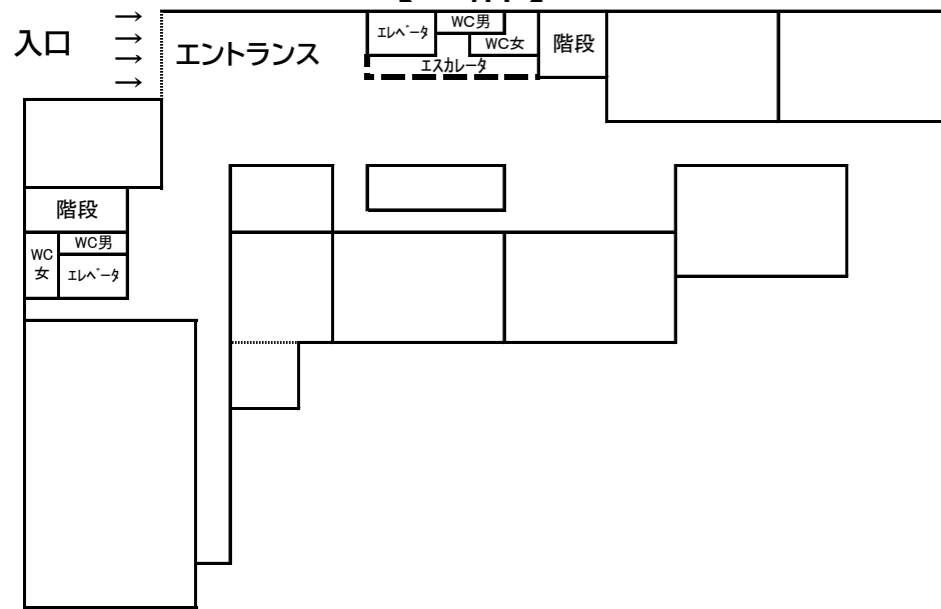

感染症予防の為、受験生以外は校内への立ち入りが出来ませんのでご了承下さい。

**校舎案内図**

**注意事項**

- ※ 試験当日は必ず「受験票」を持参して下さい。
- ※ 試験当日にJR外房線・内房線・東金線を利用する受験生は、京葉線回りの「快速東京」行き電車は、千葉駅には乗り入れていませんのでご注意ください。又、同じく京葉線の「通勤快速東京行き」電車は、千葉みなと駅には停車しませんのでご注意ください。
- ※ 交通機関の運休・遅れ(受験時間に間に合わない)が予想される場合は千葉経済大学附属高等学校(043-251-7221)に受験番号と氏名及び中学校名を申し出てください。その際あらかじめ指示を致します。なお、受験に不利になるようなことはありません。
- ※ 天候により入試日程が変更になる場合は、ホームページにてお知らせします。

# 【新館】 試問室・面接室 試験場案内図

## 【1階】