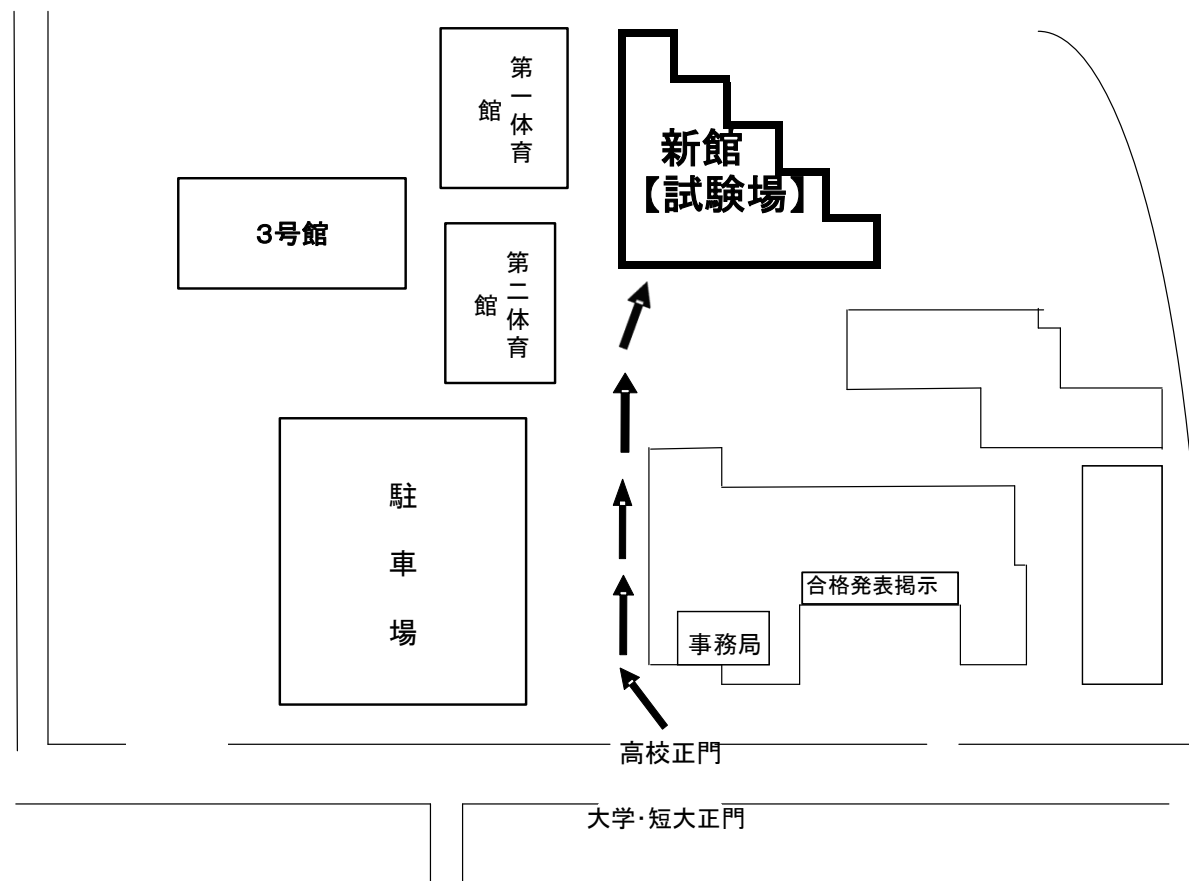

試験時間

集合	国語	英語	数学	昼食	面接
8:30	9:00~9:50	10:10~11:00	11:20~12:10	12:10~	13:10~

試験場

次の表で、自分の試験場となる校舎を確認し、右の校舎案内図の順路にしたがって入館してください。

受験番号	試験場
前期選抜欠席者	新館1階
学業特待生チャレンジ	新館2階
普通科 FA001~FA005 FA201~FA224 FB001~FB013 FB201~FB217	新館2階
商業科 SA001~SA016 SB001~SB014	新館3階
情報処理科 JA001~JA015 JB001~JB018	新館3階

次ページに試験室案内図があります。

自分の号館の該当する試験室を受験番号で確認し入室してください。

合格発表

2月7日(金) 6:00~2月10日(月) 15:00までの間、インターネット発表。
また、2月7日(金) 10:00~11:00、本校1号館図書館前にて掲示発表。
☆ 電話等による問い合わせには応じられません。
☆ 車でのご来場はご遠慮くださいますようお願いいたします。

注意事項

- ※ 試験当日は必ず「受験票」を持参して下さい。
- ※ 試験当日にJR外房線・内房線・東金線を利用する受験生は、京葉線回りの「快速東京」行き電車は、千葉駅には乗り入れていませんのでご注意下さい。
- ※ 交通機関の運休・遅れ(受験時間に間に合わない)が予想される場合は千葉経済大学附属高等学校(043-251-7221)に受験番号と氏名及び中学校名を申し出てください。その際あらためて指示を致します。尚、受験に不利になるようなことはありません。

校舎案内図

◇保護者・引率教員の皆様へ

試験室には受験生以外の入室はできません。
新館9階の展望レストランが控室になります。
どうぞご利用ください。