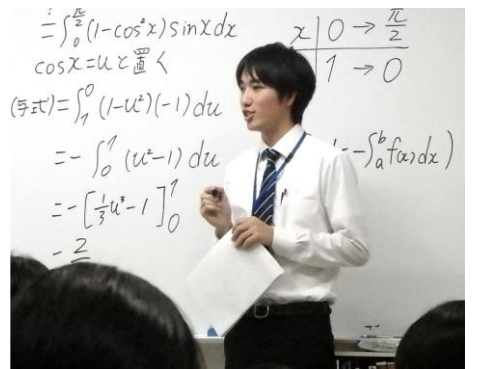

優勝者

- ◆団体総合競技 商業科3年2組
- ◆個人総合競技・読上算競技 商業科3年 勝田 麗さん (船橋市立海神中)
- ◆モデル算 商業科3年 曾根崎 空良君 (千葉市立稲毛中)

バトントワリング インターナショナルカップ

金メダル 獲得!!

普通科1年 I. R さん
千葉市立打瀬中

8月5日～8日、フランスのリモージュで開催された「バトントワリング インターナショナルカップ」15～17歳の部に、本校の I さんが出場し、見事金メダルを獲得しました。バトントワリングの大会はいくつかの種目や階級に分かれています。I さんは種目スリーバトン、階級エリートに出場しました。金メダルを獲得した時には、これまで支えてくれた多くの方々への感謝の気持ちでいっぱいになったそうです。今後については、「まだまだ改善点はたくさんあります。さらに高いところを目指し、ますます努力を重ねたい」と語ってくれました。

卒業生の活躍

平成27年度 普通科卒業
S. Y さん (船橋市立行田中)

東京理科大学理学部数学科4年の齋藤さんは、数学の教師を目指すために、本校で3週間の教育実習を実施しました。

本校を卒業して3年半が経ち、教育実習生として戻ってきました。3週間の教育実習で文化祭などを通して、生徒の頃は気付くことのできなかった先生の多くの職務を知ることができました。生徒との関わりは、私にとって大変意味のあるものとなりました。教育実習での貴重な体験を将来に活かし、生徒たちとしっかり向き合える先生になりたいと思います。