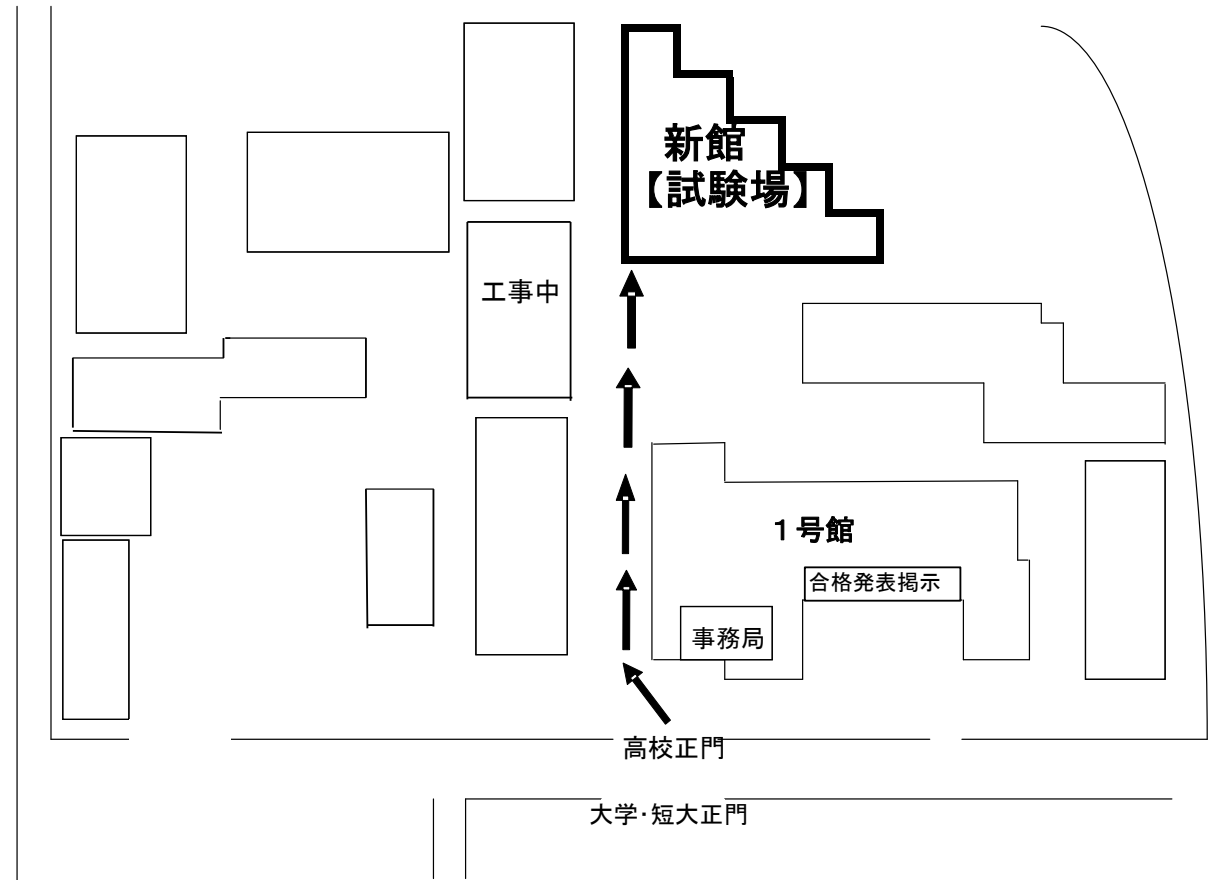

注意事項

- ※ 試験当日は必ず「受験票」を持参して下さい。
- ※ 試験当日にJR外房線・内房線・東金線を利用する受験生は、京葉線回りの「快速東京」行き電車は、千葉駅には乗り入れていませんのでご注意下さい。
- ※ 交通機関の運休・遅れ(受験時間に間に合わない)が予想される場合は千葉経済大学附属高等学校(043-251-7221)に受験番号と氏名及び中学校名を申し出てください。その際あらためて指示を致します。尚、受験に不利になるようなことはありません。

校舎案内図

◇保護者・引率教員の皆様へ

試験室には受験生以外の入室はできません。
新館9階の展望レストランが控室になります。
どうぞご利用ください。

【新館】試験室案内図

【1階】

【2階】

【3階】

【4階】