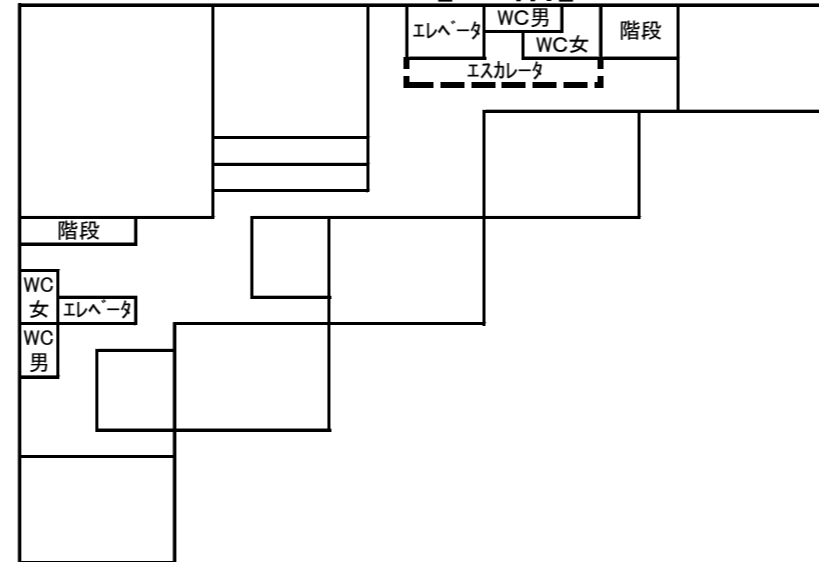

校舎案内図

◇保護者・引率教員の皆様へ

試験室には受験生以外の入室はできません。
新館9階の展望レストランが控室になります。
どうぞご利用ください。

【新館】試験室案内図

【1階】

【2階】

【3階】

【4階】

【5階】

【6階】

【7階】

【8階】

【9階】