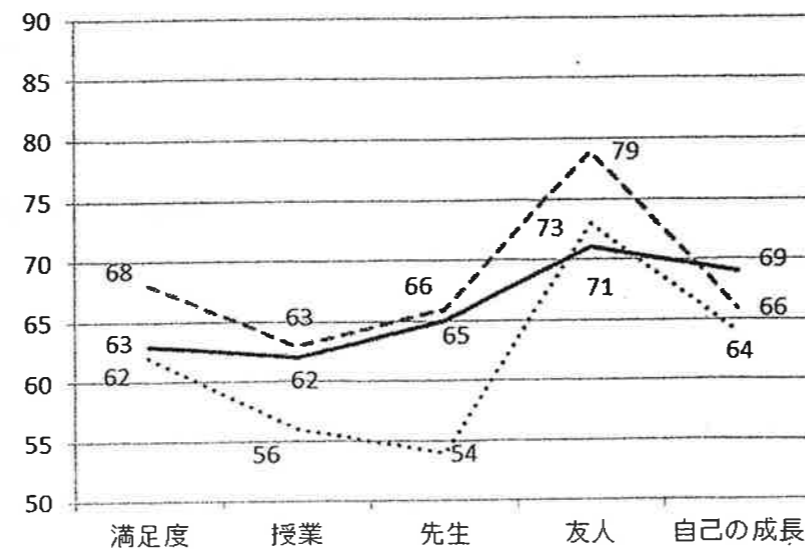

<情報処理科>