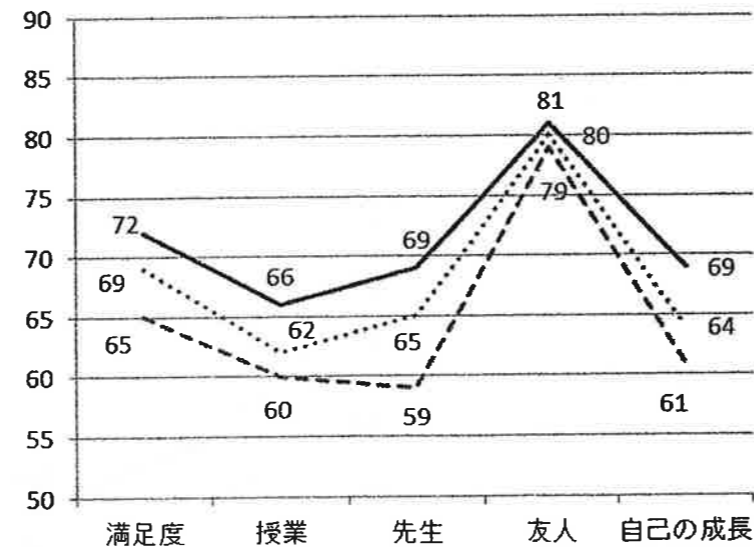

<普通科文理一般コース>