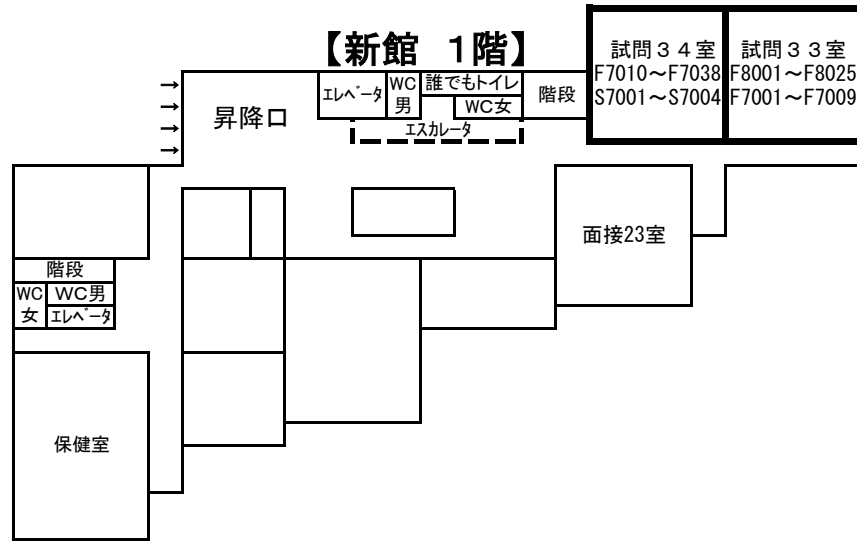

受験番号	試験場
F6019~F6022 F4001~F4002 S4001~S4003 J5001 J4001 F3001~F3070 F0001~F0008 S3001~S3073 J3001~J3077 S0001 J0001~J0002	新館2階
F8001~F8025 F7001~F7038 S7001~S7004	新館1階

裏面に**試験室案内図**があります。
自分の号館の該当する試験室を受験番号で確認し入室してください。

校舎案内図

前期選抜試験受験者の後期選抜試験出願について

前期選抜試験で出願された方が、後期選抜試験に出願することは差し支えありません。
その場合は、1月18日(木)から1月24日(水)に出願手続きをしてください。

- ※ 試験当日は、《受験票》とこの《前期選抜試験案内》を必ず持参してください。
- ※ 試験当日に、外房線・内房線・東金線の利用者で、京葉線回りの「東京」行きに乗った場合の列車は、千葉駅には入りません。したがって、蘇我駅で必ず「千葉」行きの各駅停車に乗り換え、千葉駅で下車してください。
- ※ 交通機関の運休・遅れ(受験時間に間に合わない。)が予想される場合は、千葉経済大学附属高等学校 (Tel 043-251-7221) に、受験番号と氏名および中学校名を申し出てください。その際あらためて指示を致します。なお、受験に不利になるような扱いは致しません。
- ※ 天候等により、入試日程が変更になる場合は、本校ホームページにてお知らせ致します。

【新館】試験室案内図

【新館 1階】

【新館 2階】

【新館 3階】

【新館 4階】

【新館 5階】

【新館 6階】

【新館 7階】