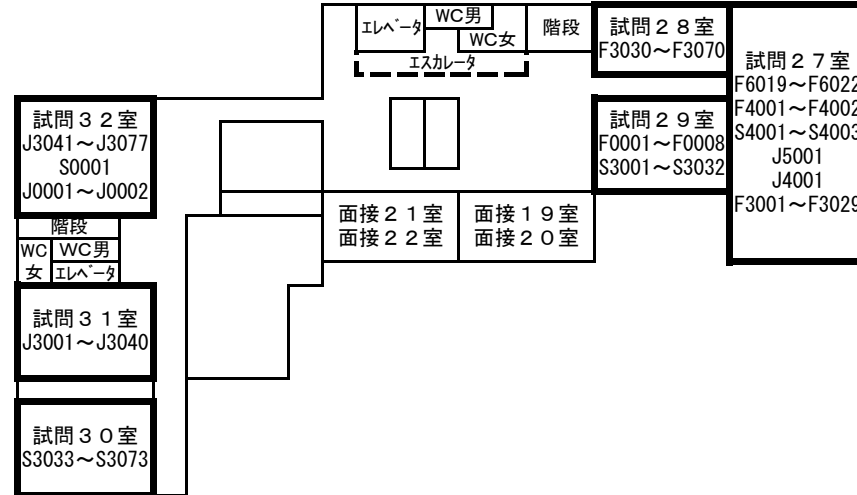

受験番号	試験場
F6019~F6022 F4001~F4002 S4001~S4003 J5001 J4001 F3001~F3070 F0001~F0008 S3001~S3073 J3001~J3077 S0001 J0001~J0002	新館2階
F8001~F8025 F7001~F7038 S7001~S7004	新館1階

裏面に**試験室案内図**があります。
自分の号館の該当する試験室を受験番号で確認し入室してください。

校舎案内図

前期選抜試験受験者の後期選抜試験出願について

前期選抜試験で出願された方が、後期選抜試験に出願することは差し支えありません。
その場合は、1月18日(木)から1月24日(水)に出願手続きをしてください。

- ※ 試験当日は、《受験票》とこの《前期選抜試験案内》を必ず持参してください。
- ※ 試験当日に、外房線・内房線・東金線の利用者で、京葉線回りの「東京」行きに乗った場合の列車は、千葉駅には入りません。したがって、蘇我駅で必ず「千葉」行きの各駅停車に乗り換え、千葉駅で下車してください。
- ※ 交通機関の運休・遅れ(受験時間に間に合わない。)が予想される場合は、千葉経済大学附属高等学校 (Tel 043-251-7221) に、受験番号と氏名および中学校名を申し出てください。その際あらためて指示を致します。なお、受験に不利になるような扱いは致しません。
- ※ 天候等により、入試日程が変更になる場合は、本校ホームページにてお知らせ致します。

【新館】試験室案内図

【新館 1階】

【新館 2階】

【新館 3階】

【新館 4階】

【新館 5階】

【新館 6階】

【新館 7階】