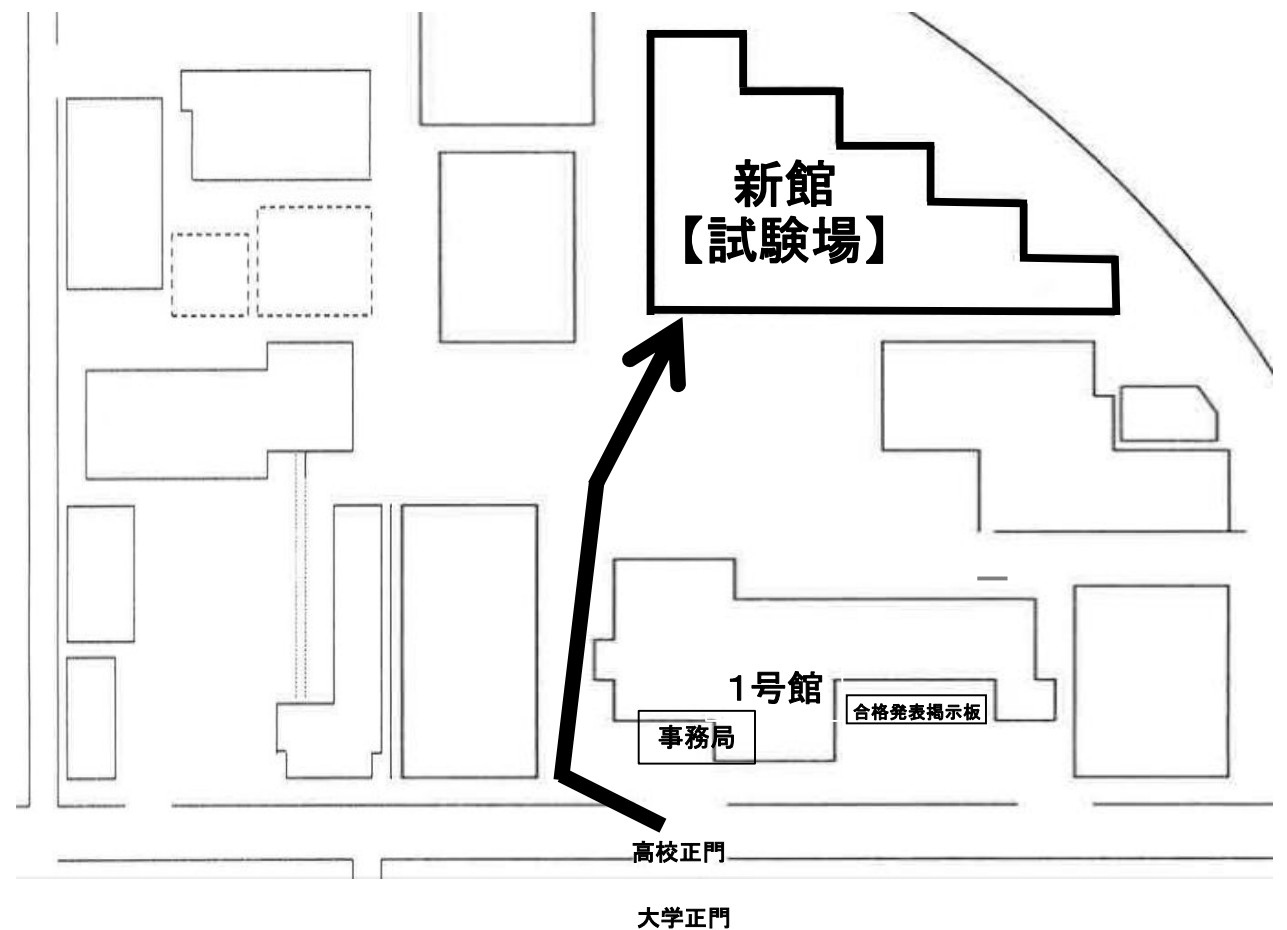

試験時間

集合	作文	面接
8:30	9:10~9:50	10:00~

試験場

次の表で、自分の試験場となる校舎を確認し、右の**校舎案内図**の順路にしたがって入館してください。

受験番号	試験場
F9001~F9120	新館8階
F9121~F9280	新館7階
F9281~F9440	新館6階
F9441~F9525 S9001~S9074	新館5階
S9075~S9119 J9001~J9121 F2001~F2034	新館4階
F2035~F2098 S2001~S2032 J2001~J2043 F5001~F5084 F6001~F6018	新館3階

受験番号	試験場
F6019~F6022 F4001~F4002 S4001~S4003 J5001 J4001 F3001~F3070 F0001~F0008 S3001~S3073 J3001~J3077 S0001 J0001~J0002	新館2階
F8001~F8025 F7001~F7038 S7001~S7004	新館1階

裏面に**試験室案内図**があります。
自分の号館の該当する試験室を受験番号で確認し入室してください。

保護者・引率教員の皆様へ

試験室には受験生以外の入室はできません。
新館9階の展望レストランが控室になります。どうぞご利用ください。

合格発表

1月18日(木) 6:00 ~ 1月19日(金) 15:00までインターネット発表。
又、18日(木) 10:00 ~ 11:00まで本校1号館図書館前にて掲示発表。

- ◆電話等による問い合わせには応じられません。
- ◆車でのご来場はご遠慮くださいますようお願いいたします。

校舎案内図

前期選抜試験受験者の後期選抜試験出願について

前期選抜試験で出願された方が、後期選抜試験に出願することは差し支えありません。
その場合は、1月18日(木)から1月24日(水)に出願手続きをしてください。

- ※ 試験当日は、《受験票》とこの《前期選抜試験案内》を必ず持参してください。
- ※ 試験当日に、外房線・内房線・東金線の利用者で、京葉線回りの「東京」行きに乗った場合の列車は、千葉駅には入りません。したがって、蘇我駅で必ず「千葉」行きの各駅停車に乗り換え、千葉駅で下車してください。
- ※ 交通機関の運休・遅れ(受験時間に間に合わない。)が予想される場合は、千葉経済大学附属高等学校 (Tel 043-251-7221) に、受験番号と氏名および中学校名を申し出てください。その際あらためて指示を致します。なお、受験に不利になるような扱いは致しません。
- ※ 天候等により、入試日程が変更になる場合は、本校ホームページにてお知らせ致します。